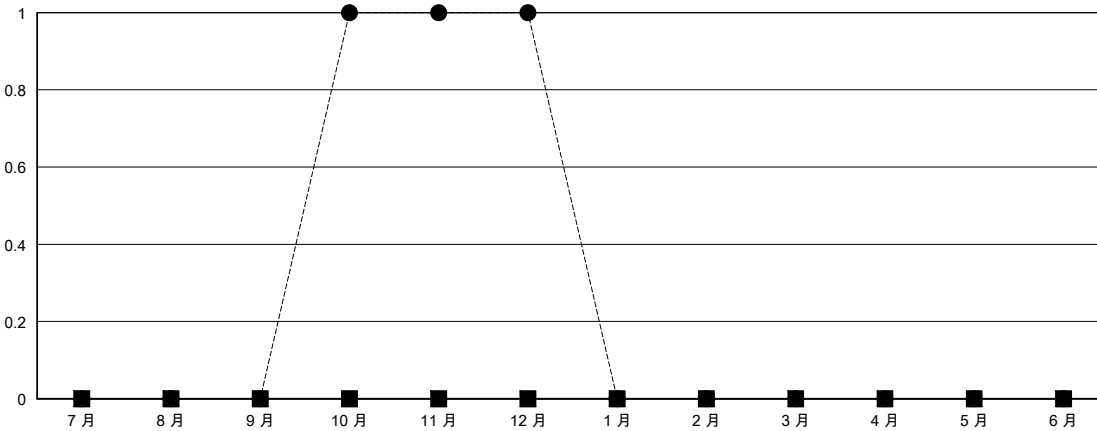

# MONTHLY MEMBERSHIP PROGRESS REPORT

District 300B 5

Results as of: 12/31/2023

GMT:

地點 REP OF CHINA

GMT憲章區

分會			
成果 2023-2024			
季	新分會目標	新會	會員流失的分會
7月/8月/9月	0	0	0
10月/11月/12月	0	1	0
1月/2月/3月	0	0	0
4月/5月/6月	0	0	0

位會員@每位須繳			
成果 2023-2024			
季	會員淨增長目標	實際會員增長數	實際退會會員 (包括轉會)
7月/8月/9月	0	331	31
10月/11月/12月	0	107	108
1月/2月/3月	0	0	0
4月/5月/6月	0	0	0

目標與實際新會累積

目標和實際會員累積

已取消的分會: 0

45 CLUBS OF 53 增添1位或以上的新會員

性別分佈

男 1,196 (73.33%)  
女 434 (26.61%)