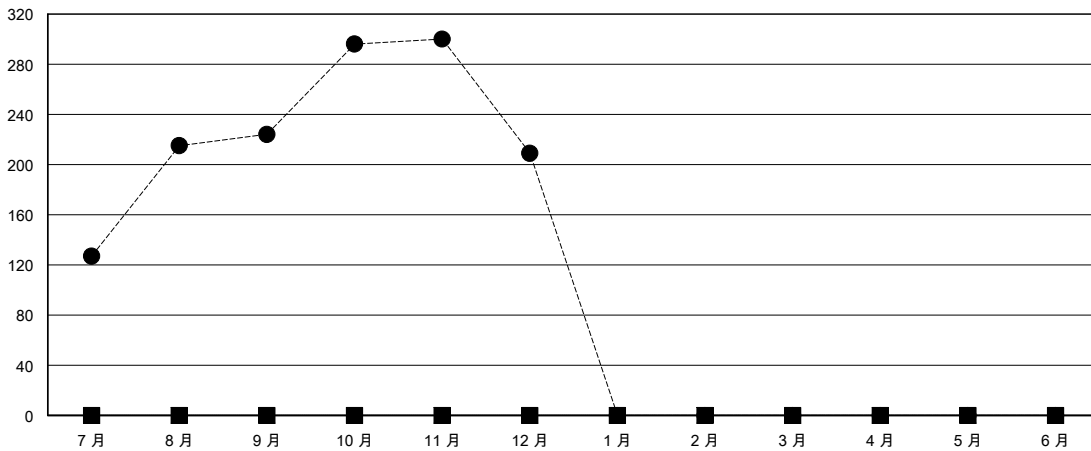

# MONTHLY MEMBERSHIP PROGRESS REPORT

District 300B 5

Results as of: 12/31/2023

GMT:

地點 REP OF CHINA

GMT憲章區

分會			
成果 2023-2024			
季	新分會目標	新會	會員流失的分會
7月/8月/9月	0	0	0
10月/11月/12月	0	1	0
1月/2月/3月	0	0	0
4月/5月/6月	0	0	0

位會員@每位須繳			
成果 2023-2024			
季	會員淨增長目標	實際會員增長數	實際退會會員 (包括轉會)
7月/8月/9月	0	331	31
10月/11月/12月	0	107	108
1月/2月/3月	0	0	0
4月/5月/6月	0	0	0

目標與實際新會累積

目標和實際會員累積

已取消的分會: 0

45 CLUBS OF 53 增添1位或以上的新會員

性別分佈

男 1,196 (73.33%)  
女 434 (26.61%)